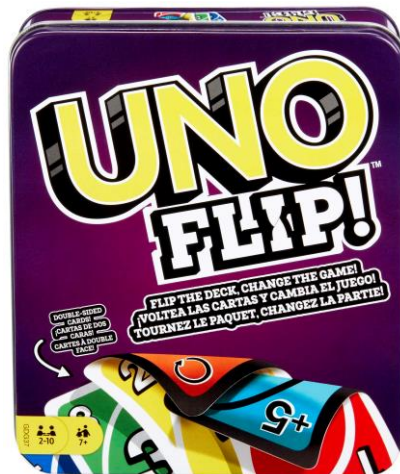

#GDR44 UNO Flip™ (EAN: 0887961 75106 2) (7Y+)

Tous vendus séparément. Certains produits peuvent ne pas être commercialisés. Les couleurs et les décorations peuvent varier.

? service.mattel.com

French - fr - français