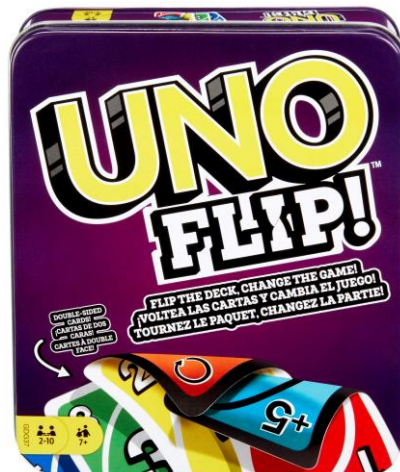

#GDR44 UNO Flip™ (EAN: 0887961 75106 2) (7Y+)

Sprzedawane oddzielnie w zależności od dostępności. Kolory i elementy dekoracyjne mogą się różnić.

? service.mattel.com

Polish - pl - polski

Nie ma odpowiednich ostrzeżeń ani informacji dotyczących bezpieczeństwa, które muszą być umieszczone na produkcie lub opakowaniu, lub zawarte w towarzyszącym dokumencie, zgodnie z Ogólnym Rozporządzeniem w sprawie Bezpieczeństwa Produktów (ORBP) lub mającym zastosowanie prawem harmonizacyjnym Unii.

(V.10.31.2024)

Zabawa inspirująca kolejne pokolenia.

©2024 Mattel. All Rights Reserved. ® and ™ designate U.S. trademarks of Mattel, except as noted. Manufactured, imported or distributed by: [Mattel Europa B.V., Gondel 1, 1186 MJ Amstelveen, Nederland, service.mattel.com](https://www.mattel.com). Mattel U.K. Limited, The Porter Building, 1 Brunel Way, Slough SL1 1FQ, UK. Distributed elsewhere by: Mattel Oyuncakçılık Tic. Ltd. Şti. İçerenköy Mah., Umut Sokak No:10-12, Quick Tower kat:2 içkapı no:15, Ataşehir 34752, İstanbul, Türkiye.