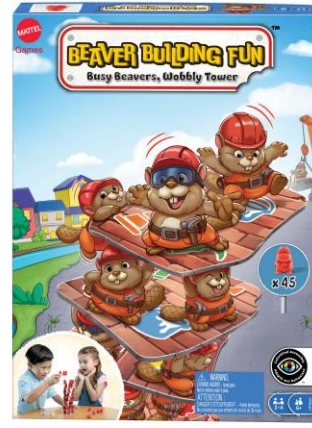

(V.10.29.2024)

#HPW60 Beaver Building Fun™ (EAN: 0194735 16924 5) (6Y+)

Ognuno in vendita separatamente, secondo disponibilità. I colori e le decorazioni possono variare.

? service.mattel.com

Italian - it - italiano