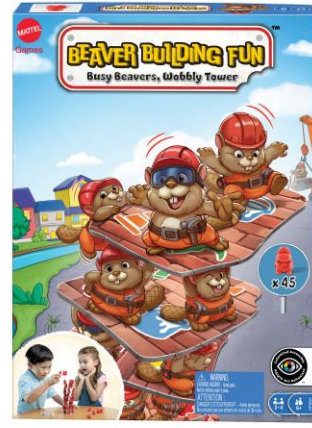

#HPW60 Beaver Building Fun™ (EAN: 0194735 16924 5) (6Y+)

Alla delar säljs separat så långt lagret räcker. Färger och dekorationer kan variera.

? service.mattel.com

Swedish - sv - svenska

Det finns inga relevanta varningar eller säkerhetsinformation som behöver fästas på produkten eller förpackningen, eller inkluderas i ett medföljande dokument, i enlighet med allmänna produktsäkerhetsförordningen (GPSR) eller tillämplig unionslagstiftning om harmonisering.