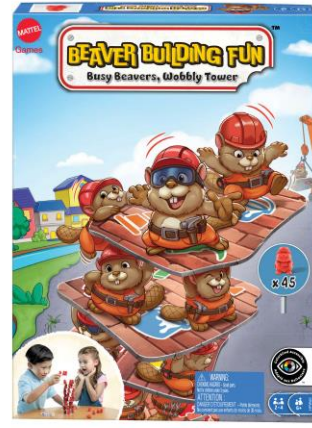

#HPW60 Beaver Building Fun™ (EAN: 0194735 16924 5) (6Y+)

Afzonderlijk verkrijgbaar en niet overal leverbaar. Afwijkende kleuren en versieringen mogelijk.

? service.mattel.com

Dutch - nl - Nederlands

Er zijn geen relevante waarschuwingen of veiligheidsinformatie die moeten worden aangebracht op het product of de verpakking, of moeten worden opgenomen in een begeleidend document, in overeenstemming met de Algemene Productveiligheidsverordening (APV) of de van toepassing zijnde geharmoniseerde wetgeving in de Unie.