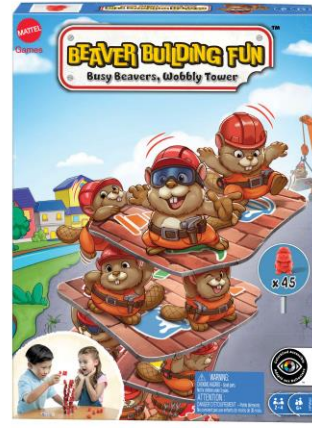

(V.10.29.2024)

#HPW60 Beaver Building Fun™ (EAN: 0194735 16924 5) (6Y+)

Se venden por separado y están sujetos a disponibilidad. Los colores y la decoración pueden variar.

? service.mattel.com

Spanish - es - español, castellano