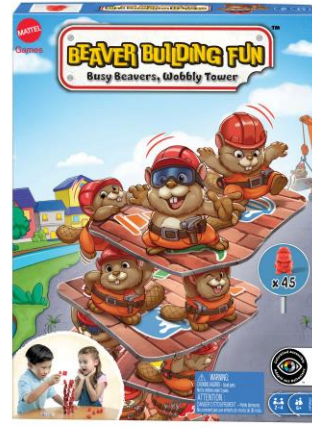

#HPW60 Beaver Building Fun™ (EAN: 0194735 16924 5) (6Y+)

Sælges separat, og så længe lager haves. Farver og mønstre kan afvige fra det viste.

? service.mattel.com

Danish - da - dansk

Der er ingen relevante advarsler eller sikkerhedsoplysninger, der skal være påsat produktet eller emballagen, eller inkluderet i et ledsagedokument, i overensstemmelse med forordningen om generel produktsikkerhed (GPSR) eller gældende EU-harmoniseringslovgivning.