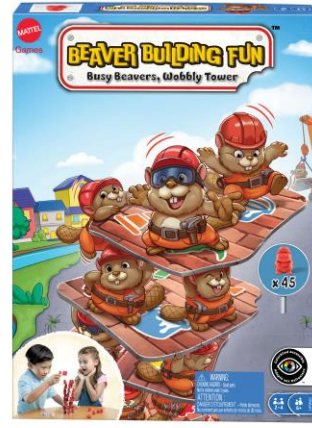

#HPW60 Beaver Building Fun™ (EAN: 0194735 16924 5) (6Y+)

Alle Artikel separat erhältlich. Einige Artikel werden nicht in allen Ländern vertrieben. Abweichungen in Farbe und Gestaltung vorbehalten.

? service.mattel.com