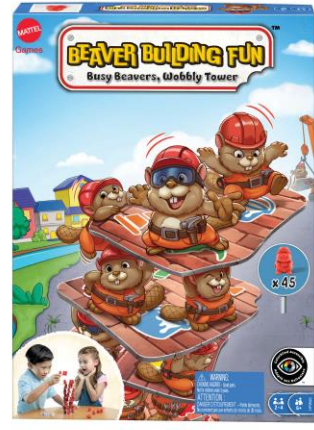

#HPW60 Beaver Building Fun™ (EAN: 0194735 16924 5) (6Y+)

Tous vendus séparément. Certains produits peuvent ne pas être commercialisés. Les couleurs et les décorations peuvent varier.

? service.mattel.com