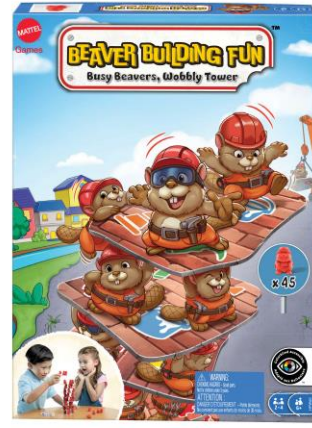

#HPW60 Beaver Building Fun™ (EAN: 0194735 16924 5) (6Y+)

Το καθένα πωλείται ξεχωριστά, ανάλογα με τη διαθεσιμότητα. Τα χρώματα και τα σχέδια μπορεί να διαφέρουν.

? service.mattel.com

Greek, Modern (1453–) - el - ελληνικά