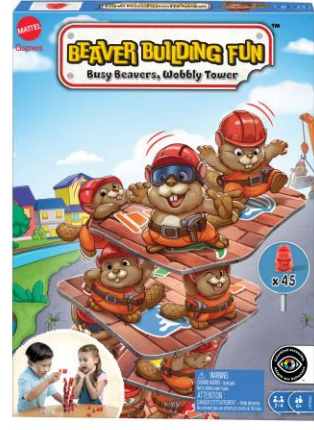

(V.10.29.2024)

#HPW60 Beaver Building Fun™ (EAN: 0194735 16924 5) (6Y+)

Her biri ayrı olarak satılır ve stoklarla sınırlıdır. Renkler ve süslemeler çeşitlilik gösterebilir.

? service.mattel.com

Turkish - tr - Türkçe