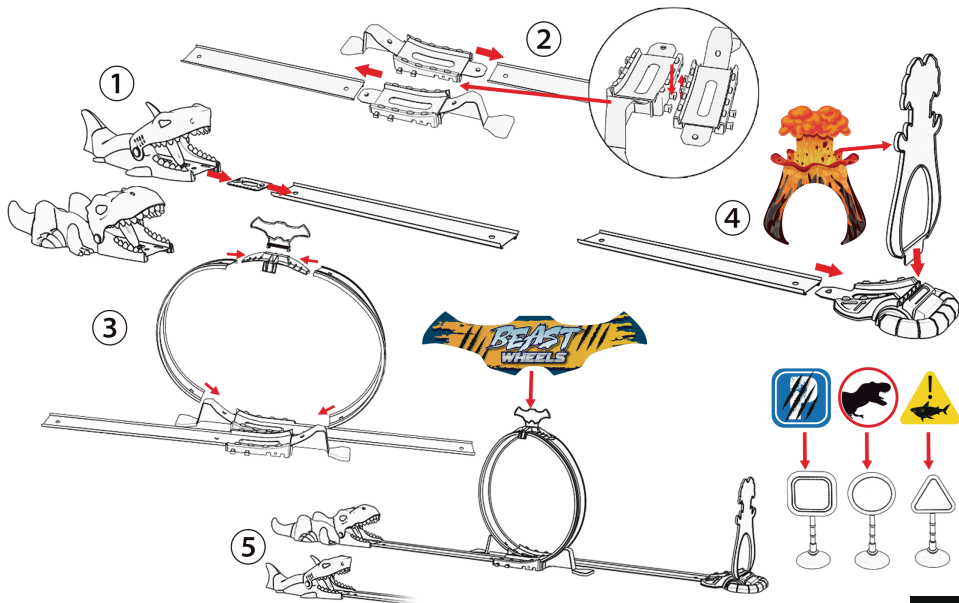

© 2024 MOLTO
MOLTO Y CIA, S.A.
C/ Murcia nº3 - P.O. Box nº 49
03440 IBI (ALICANTE) SPAIN.

Ref. 24411-12

(ES) SISTEMA DE MONTAJE
EL MONTAJE DEBE SER REALIZADO POR UN ADULTO.

(EN) ASSEMBLY SYSTEM
ADULT ASSEMBLY IS REQUIRED.

(DE) MONTAGEANLEITUNG
ZUSAMMENBAU DURCH EINEN ERWACHSENEN ERFORDERLICH.

(FR) SYSTÈME D'ASSEMBLAGE
IL DOIT ÊTRE ASSEMBLÉ PAR UN ADULTE.

(PT) SISTEMA DE MONTAGEM
A MONTAGEM DEVE SER FEITA POR UM ADULTO.

(IT) SISTEMA D'ASSEMBLAGGIO
IL GIOCATTOLO DEVE ESSERE MONTATO DA UN ADULTO.