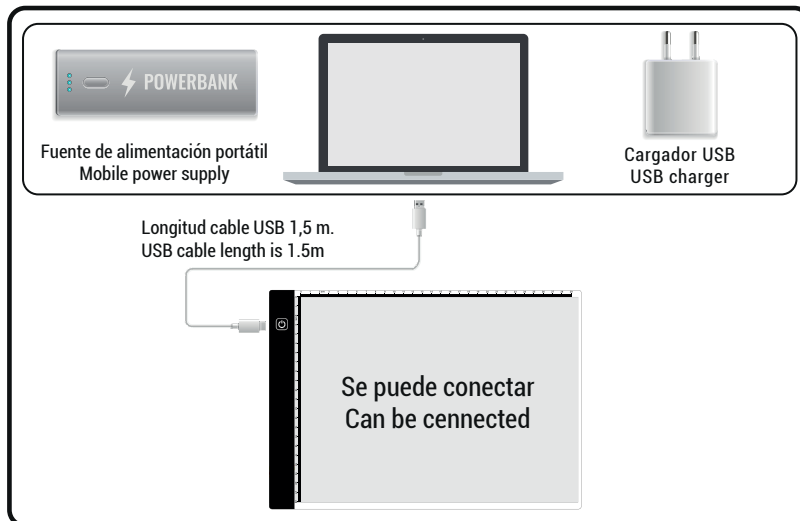

MANUAL DE INSTRUCCIONES

ES - GUARDE ESTAS INSTRUCCIONES PARA FUTURAS CONSULTAS, YA QUE CONTIENEN INFORMACIÓN IMPORTANTE.

INSTRUCTION MANUAL

EN- KEEP THIS INSTRUCTION SHEET FOR FUTURE REFERENCE AS IT CONTAINS IMPORTANT INFORMATION.

Ref. 24064

SEPARATE LOS COMPONENTES ELÉCTRICOS PARA SER RECICLADOS.
SEPARATE THE ELECTRIC PARTS TO BE RECYCLED.

© 2023 MOLTO
MOLTO Y CÍA., S. A.
CALLE MURCIA, 3 · 03440 IBI
(ALICANTE), ESPAÑA

- **Mod. A4-1**
- **Tamaño/Size:** 335*235*3.5 mm
- **Área de trabajo/Activity areas:** 308*235 mm
- **Voltaje de entrada/Input voltage:** Micro - USB / 5V
- **Potencia nominal/Rated power:** 0.82 W
- **Intensidad de la lámpara/Lamp intensity:** 300~350 lm

Funciona con un transformador para juguetes, no incluido:
Works with a toy transformer, not included:

1. **ES**
2. Limpiar la superficie con un paño suave y húmedo. Desconectar el juguete del transformador antes de proceder a su limpieza.
   - Examine regularmente el producto para asegurarse de que la carcasa, el transformador o el cable de alimentación no están dañados. En caso de daños, no los utilice hasta ser reparados o sustituidos.
   - No conectar a más de una fuente de alimentación al mismo tiempo.
   - Utilizar el juguete únicamente con un transformador de seguridad para juguetes.

1. **EN**
2. Clean the surface with a soft damp cloth. Disconnect toy from the transformer before cleaning.
   - Please regularly check the product to ensure the transformer, wire plugs, shells and other components are not damaged. If you have discovered any damages mentioned above, stop using until it is repaired or replaced.
   - Do not connect to more than one power source at the same time.
   - The toy must only be used with a Safety isolating transformer for toys.
   - The transformer is not a toy.

COD.: 0672406402