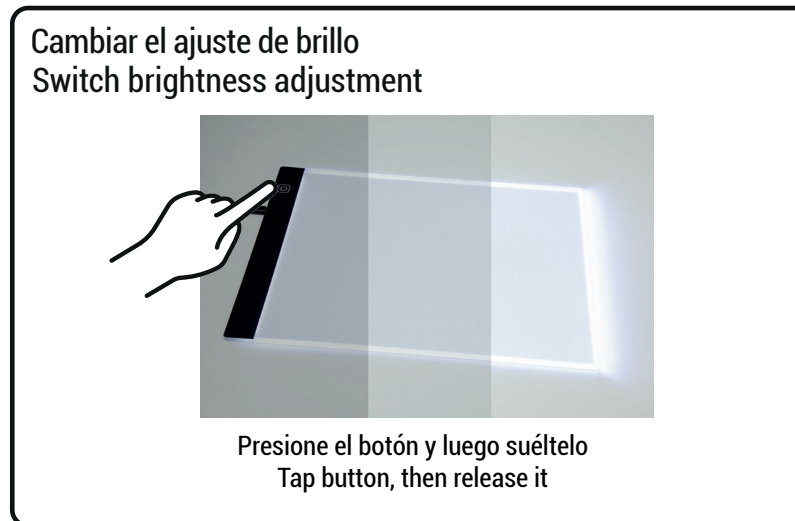

MANUAL DE INSTRUCCIONES

ES - GUARDE ESTAS INSTRUCCIONES PARA FUTURAS CONSULTAS, YA QUE CONTIENEN INFORMACIÓN IMPORTANTE.

INSTRUCTION MANUAL

EN- KEEP THIS INSTRUCTION SHEET FOR FUTURE REFERENCE AS IT CONTAINS IMPORTANT INFORMATION.

Ref. 24064

SEPARATE LOS COMPONENTES ELÉCTRICOS PARA SER RECICLADOS.
SEPARATE THE ELECTRIC PARTS TO BE RECYCLED.

© 2023 MOLTO
MOLTO Y CÍA., S. A.
CALLE MURCIA, 3 · 03440 IBI
(ALICANTE), ESPAÑA

- **Mod. A4-1**
- **Tamaño/Size:** 335*235*3.5 mm
- **Área de trabajo/Activity areas:** 308*235 mm
- **Voltaje de entrada/Input voltage:** Micro - USB / 5V
- **Potencia nominal/Rated power:** 0.82 W
- **Intensidad de la lámpara/Lamp intensity:** 300~350 lm

Funciona con un transformador para juguetes, no incluido:
Works with a toy transformer, not included:

1. **ES**
2. Limpiar la superficie con un paño suave y húmedo. Desconectar el juguete del transformador antes de proceder a su limpieza.
   - Examine regularmente el producto para asegurarse de que la carcasa, el transformador o el cable de alimentación no están dañados. En caso de daños, no los utilice hasta ser reparados o sustituidos.
   - No conectar a más de una fuente de alimentación al mismo tiempo.
   - Utilizar el juguete únicamente con un transformador de seguridad para juguetes.

1. **EN**
2. Clean the surface with a soft damp cloth. Disconnect toy from the transformer before cleaning.
   - Please regularly check the product to ensure the transformer, wire plugs, shells and other components are not damaged. If you have discovered any damages mentioned above, stop using until it is repaired or replaced.
   - Do not connect to more than one power source at the same time.
   - The toy must only be used with a Safety isolating transformer for toys.
   - The transformer is not a toy.

COD.: 0672406402